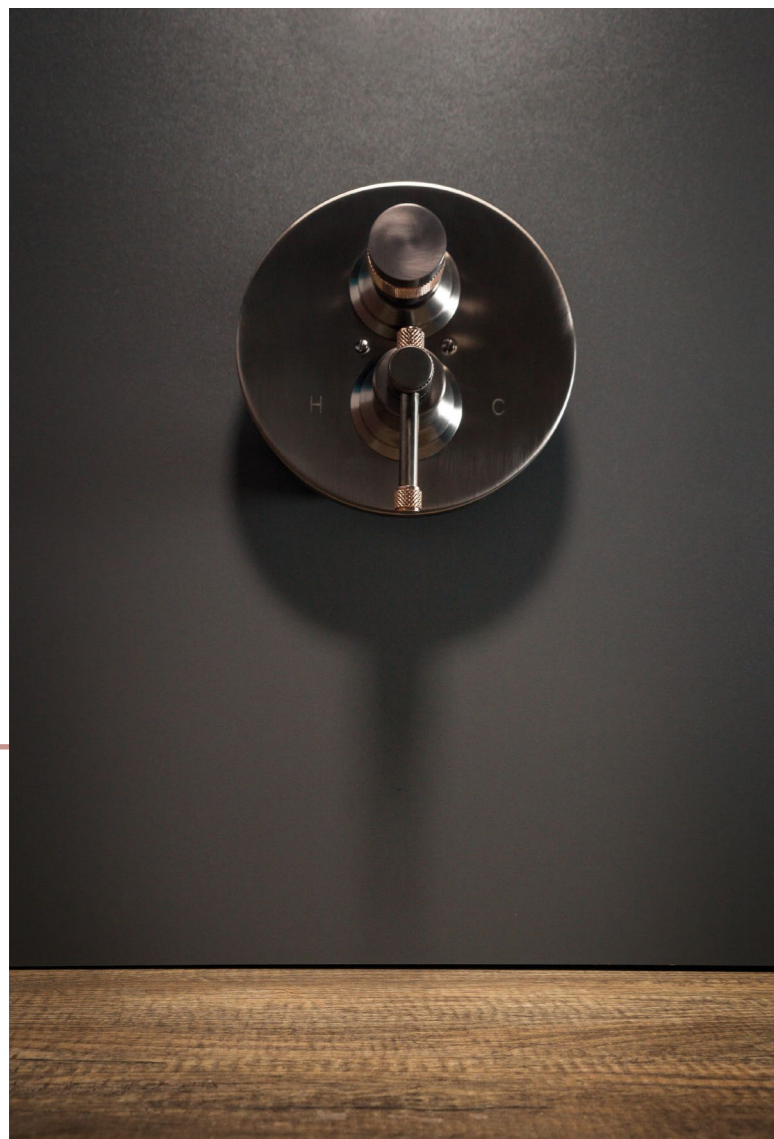

Wash basin mixer
2418TCNKNRG21

Maniglia - Dettaglio zigrinatura

Handle - Knurled detail

Gruppo vasca duplex
2402NKNRG21

Bathtub set duplex
2402NKNRG21

Parte esterna termostatico da 3/4
4909NKNRG21

Concealed thermostatic shower mixer
4909NKNRG21